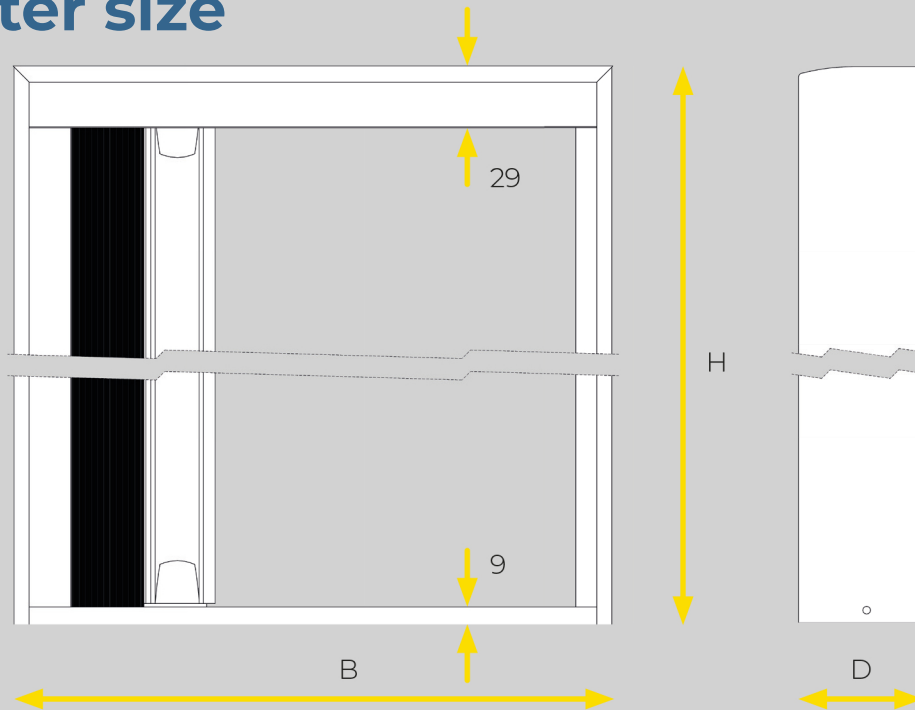

Aluminium flyscreendoor measuring instructions

Outer size

Section view

Threshold (optional)

Dimension

Artikel	H (mm)	B (mm)	D (mm)	d (mm)
110008	1750	Max. 650	58	33
110998	1750	Max. 650	68	43
110009	1850	Max. 650	58	33
110999	1850	Max. 650	68	43
110010	1935	Max. 650	85	60