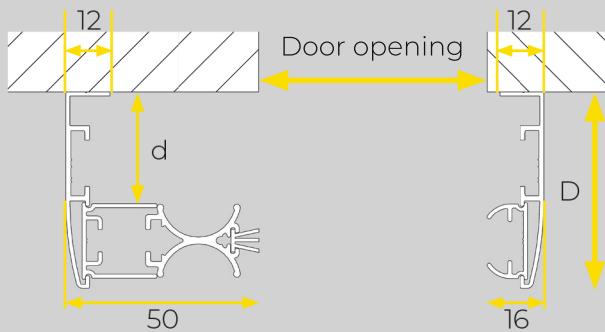

Aluminium flyscreendoor measuring instructions

Outer size

Section view

Threshold (optional)

Dimension

Artikel	H (mm)	B (mm)	D (mm)	d (mm)
110008	1750	Max. 650	58	33
110998	1750	Max. 650	68	43
110009	1850	Max. 650	58	33
110999	1850	Max. 650	68	43
110010	1935	Max. 650	85	60